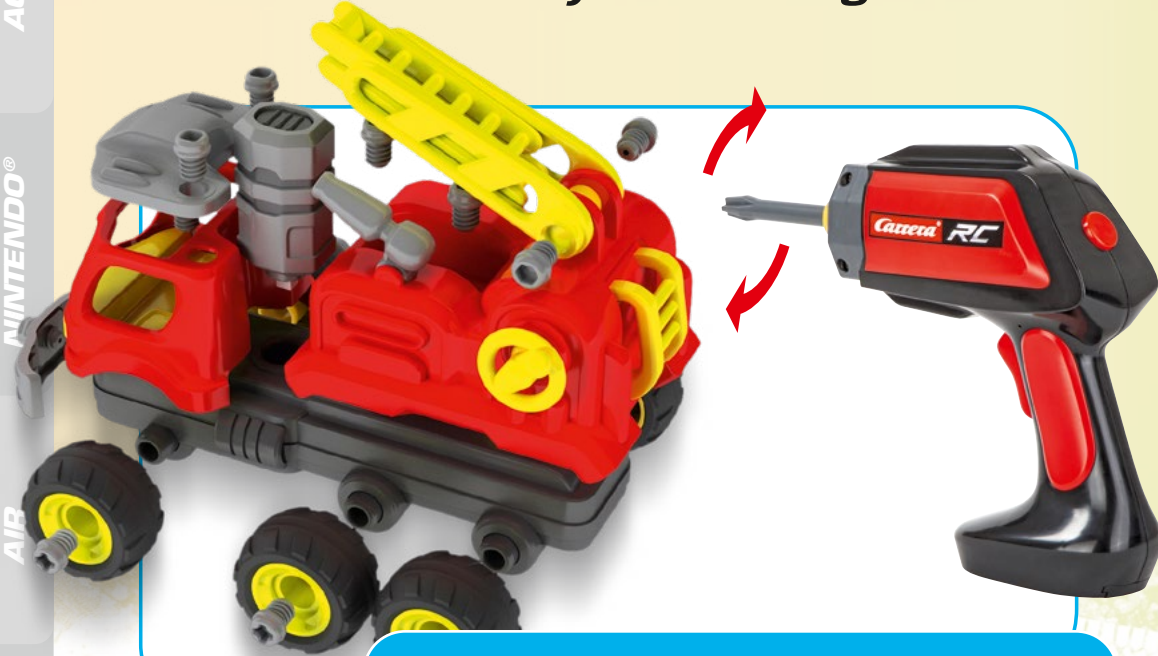

CARRERA FIRST

**Absoluter Fahr- und Konstruktions-
spaß für Kinder ab 3 Jahren.**

*Great driving and construction fun
for kids from 3 years of age.*

CARS

ACTION

NINTENDO®

AIR

SEA

**DER CONTROLLER WIRD ZUM
AKKUSCHRAUBER.**
Für kreatives und spannendes Schrauben
am Fahrzeug.

**THE CONTROLLER BECOMES A
CORDLESS SCREWDRIVER.**
For creative and exciting screwing on the car.

**POWER UNIT UND
BIT SIND ABNEHM-
UND ZUSAMMEN-
BAUBAR.**